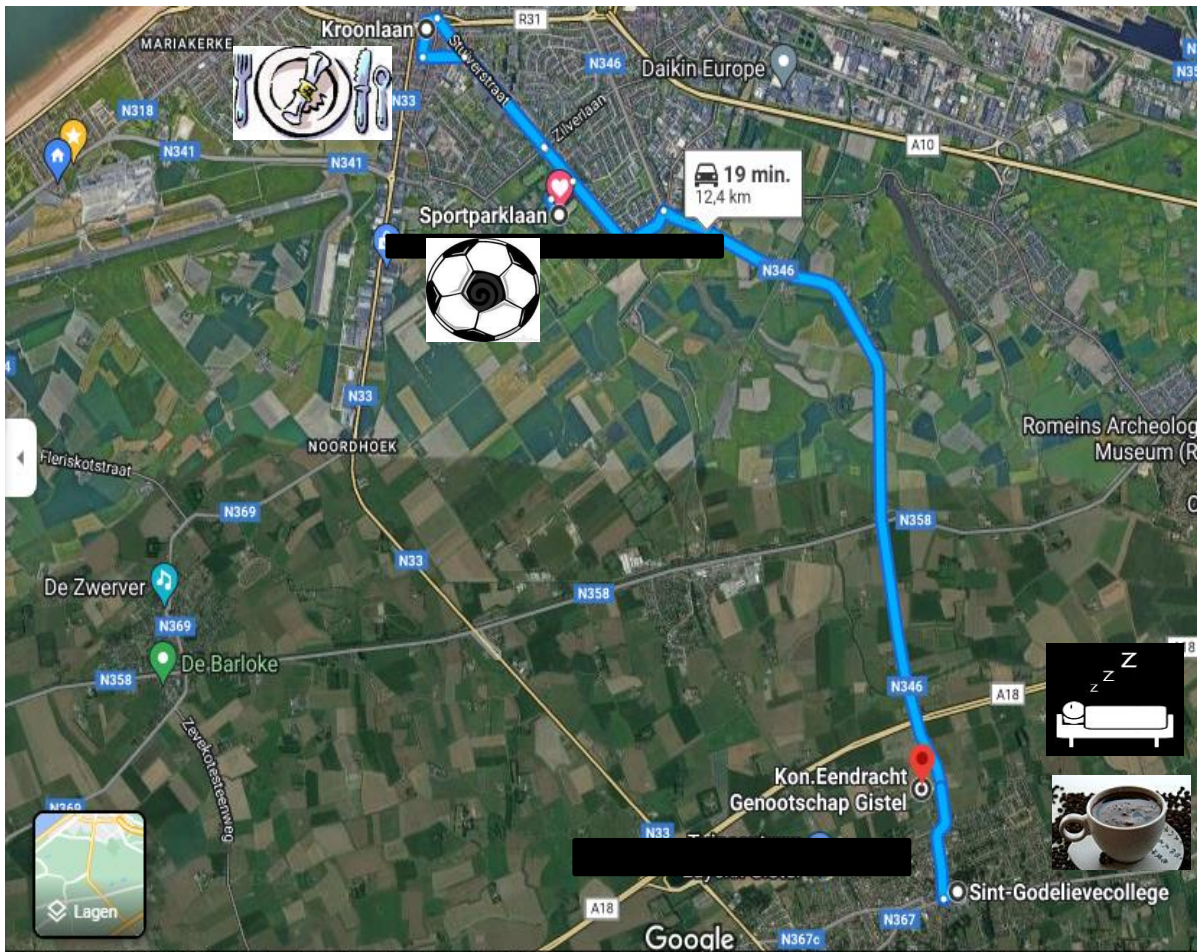

TEAMS TE SCHOOL GISTEL (SIGO)

INCHECK + TOURNAMENT : 8400 OOSTENDE - SPORTPARKLAAN 1

!!! 17u45 - 21u45 SHUTTLEBUS !!! < > *Sportparklaan / Kroonlaan*
(weinig parking aan eetzaal / less parkingspace at Mensa)

DINNER : 8400 OOSTENDE - KROONLAAN 18

ACCOMODATION : 8470 GISTEL - SINT-JANS-GASTHUISSTRAAT 20
(SIGO)

ACCOMODATION : 8470 GISTEL - SINT-JANS-GASTHUISSTRAAT 20